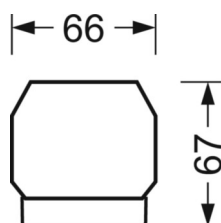

Ссылка	LED 5500lm 830
ηLB	100 %
Φ ↓/↑	98 % / 2 %
UGR поп./вдоль дисплей	17.3 / 17.5
	65° < 3000cd/m²