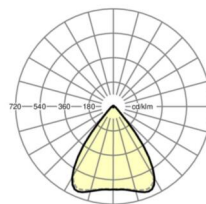

параметры

номер заказа	19435006145
код EAN	4020863412211
номер таможенного тарифа	94051190
Знак прохождения контроля	IP 20, класс защиты I, y 65° < 3000 cd/m², ENEC10 VDE, F, HACCP DIN10500/Food/IFS-пригодность для применения/BRC, Indoor, CE
Степень ударопрочности IK	IK03 (-20°C bis 40°C)
Температура окружающей среды	ta -20°C в 40°C
Особые свойства	Готовность к IoT «Ready for IoT»
Гарантийный срок	5 лет
Государственные программы поддержки	BEG - государственные субсидии для энергосберегающих зданий (действительна только для Германии)

электротехника

Балласт	Электронный драйвер DALI2 (1 штука)
Мощность системы	33W
сетевое напряжение	230V/50Hz
автоматический предохранитель (пусковой ток)	13 штук/B10, 21 штук/B16, 21 штук/C10, 35 штук/C16
класс энергосбережения/Источник света	E

DEEP-LINK

<https://www.regiolum.de/ru/article/19435006145>