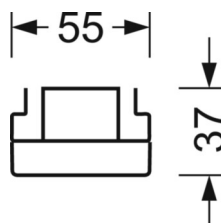

Ссылка	LED 5500lm 830
ηLB	100 %
Φ ↓/↑	98 % / 2 %
UGR поп./вдоль дисплей	17.3 / 17.5
	65° < 3000cd/m²