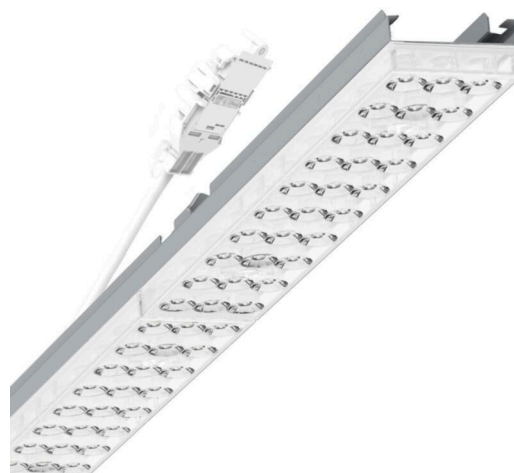

параметры

номер заказа	19435006145
код EAN	4020863412211
номер таможенного тарифа	94051190
Знак прохождения контроля	IP 20, класс защиты I, y 65° < 3000 cd/m², ENEC10 VDE, F, HACCP DIN10500/Food/IFS-пригодность для применения/BRC, Indoor, CE
Степень ударопрочности IK	IK03 (-20°C bis 40°C)
Температура окружающей среды	ta -20°C в 40°C
Особые свойства	Готовность к IoT «Ready for IoT»
Гарантийный срок	5 лет
Государственные программы поддержки	BEG - государственные субсидии для энергосберегающих зданий (действительна только для Германии)

электротехника

Балласт	Электронный драйвер DALI2 (1 штука)
Мощность системы	33W
сетевое напряжение	230V/50Hz
автоматический предохранитель (пусковой ток)	13 штук/B10, 21 штук/B16, 21 штук/C10, 35 штук/C16
класс энергосбережения/Источник света	E

DEEP-LINK

<https://www.regiolum.de/ru/article/19435006145>

Ссылка	LED 5500lm 830
ηLB	100 %
Φ ↓/↑	98 % / 2 %
UGR поп./вдоль дисплей	17.3 / 17.5
	65° < 3000cd/m²